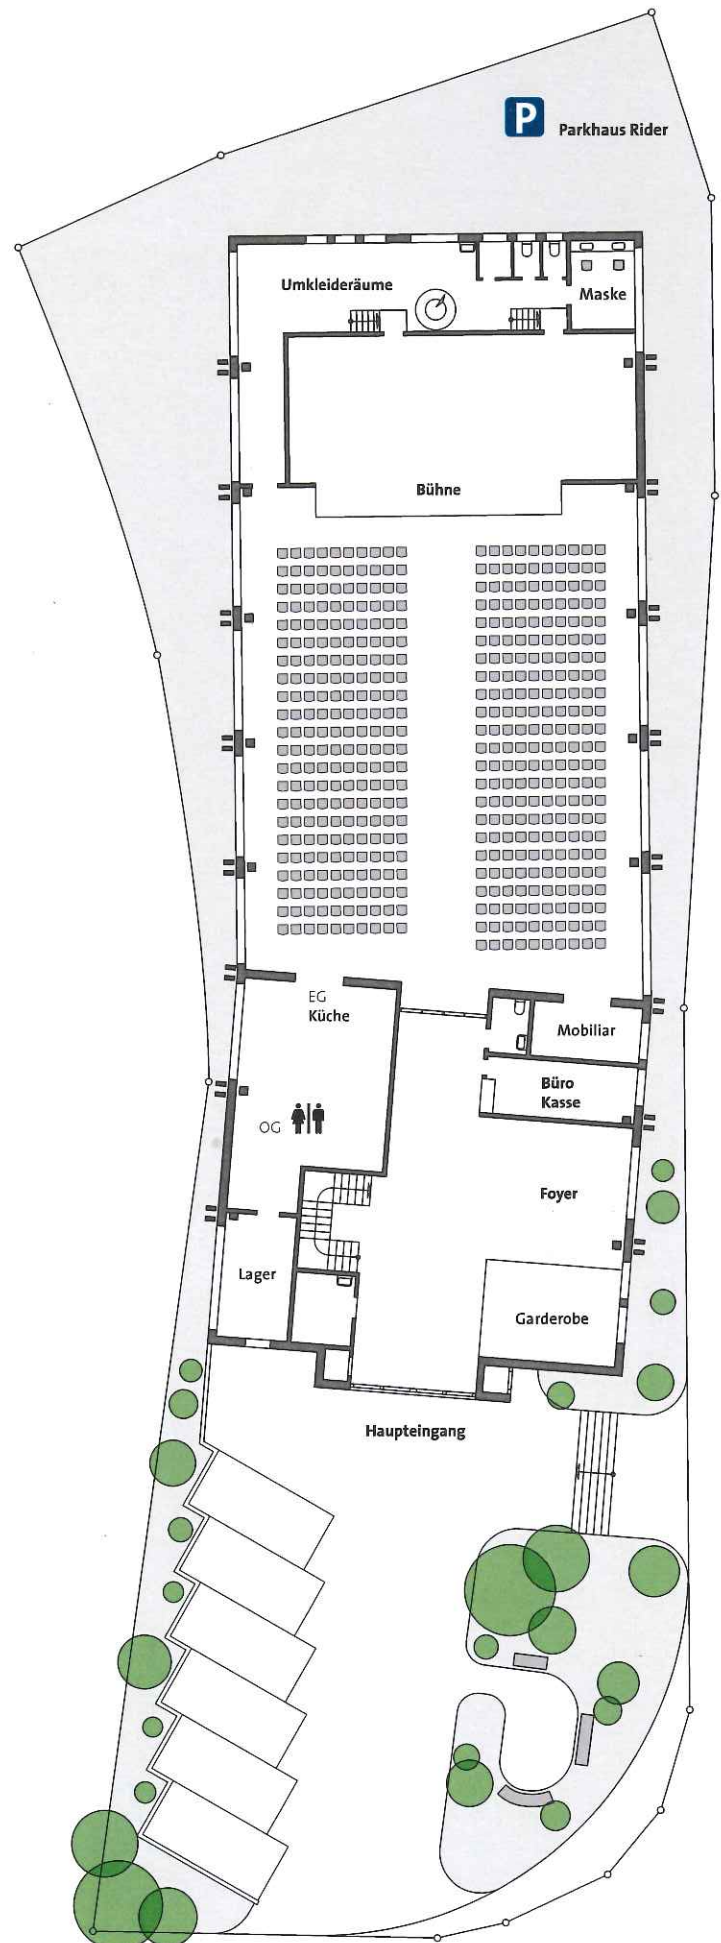

Halle am Riderbach Konzertbestuhlung Grundriss 1

Verwendungsmöglichkeiten

Konzerte, Vorlesungen, Präsentationen.

Restauration beschränkt sich auf das Foyer.

Fassungsvermögen

450 Personen

Anfragen und Buchung

Bankettbestuhlung

Grundriss 2

Verwendungsmöglichkeiten

Bankette, Firmenanlässe.

Restauration im Foyer sowie in der Halle.

Fassungsvermögen

390 Personen

Anfragen und Buchung

Konzert-Bankettbestuhlung

Grundriss 3

Verwendungsmöglichkeiten

Konzerte mit anschliessendem Essen, Workshops.
Restauration im hinteren Teil der Halle sowie im Foyer.

Fassungsvermögen

200 Personen

Anfragen und Buchung