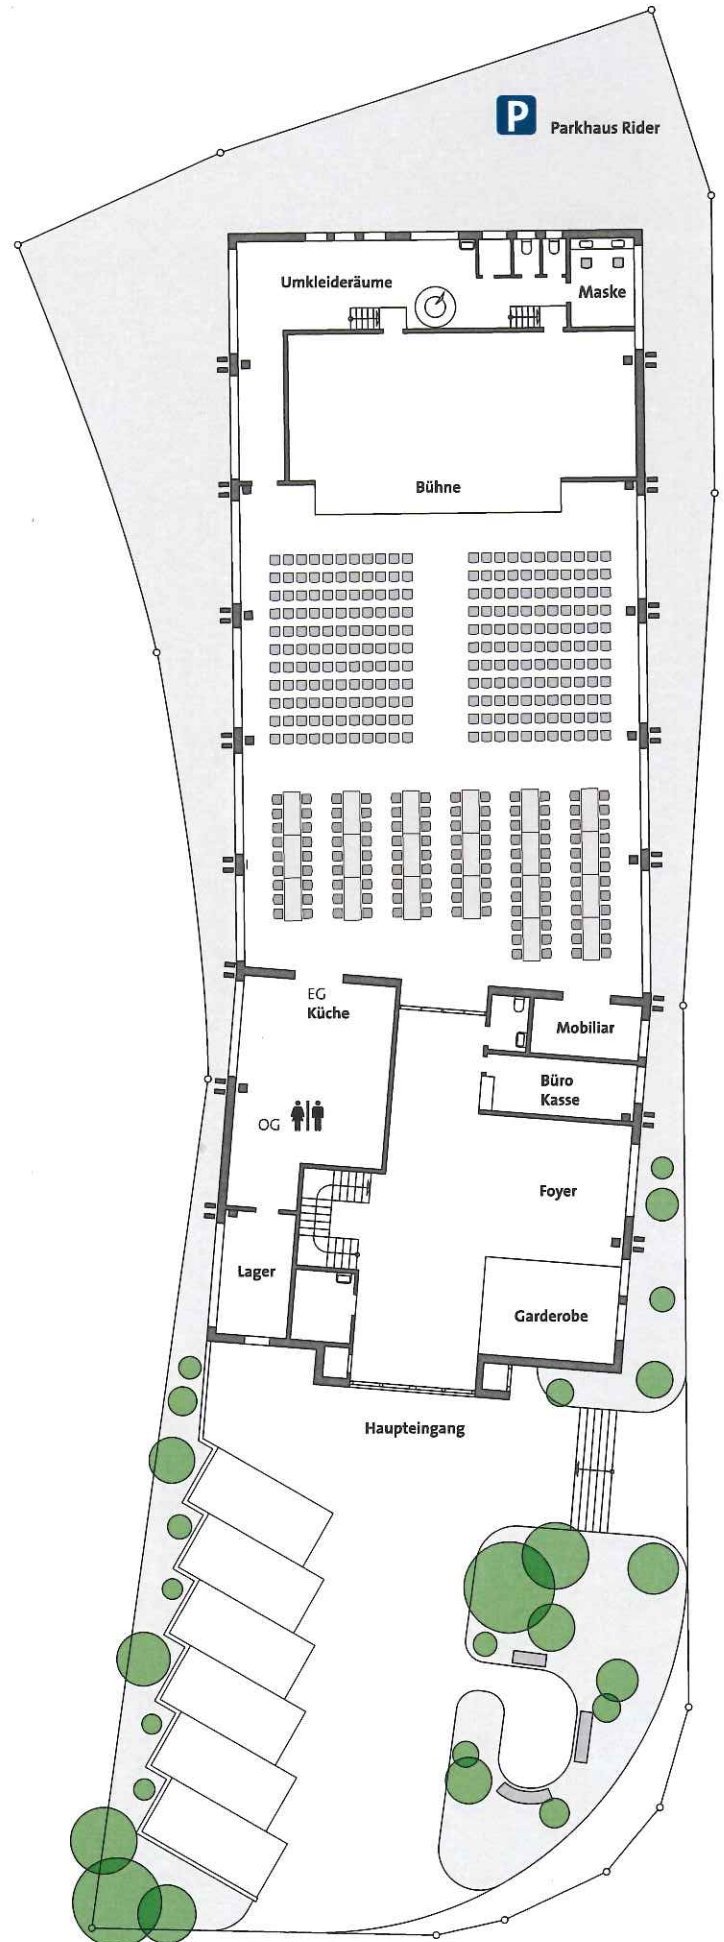

Halle am Riderbach Konzertbestuhlung Grundriss 1

Verwendungsmöglichkeiten

Konzerte, Vorlesungen, Präsentationen.

Restauration beschränkt sich auf das Foyer.

Fassungsvermögen

450 Personen

Anfragen und Buchung

Bankettbestuhlung

Grundriss 2

Verwendungsmöglichkeiten

Bankette, Firmenanlässe.

Restauration im Foyer sowie in der Halle.

Fassungsvermögen

390 Personen

Anfragen und Buchung

Konzert-Bankettbestuhlung

Grundriss 3

Verwendungsmöglichkeiten

Konzerte mit anschliessendem Essen, Workshops.
Restauration im hinteren Teil der Halle sowie im Foyer.

Fassungsvermögen

200 Personen

Anfragen und Buchung