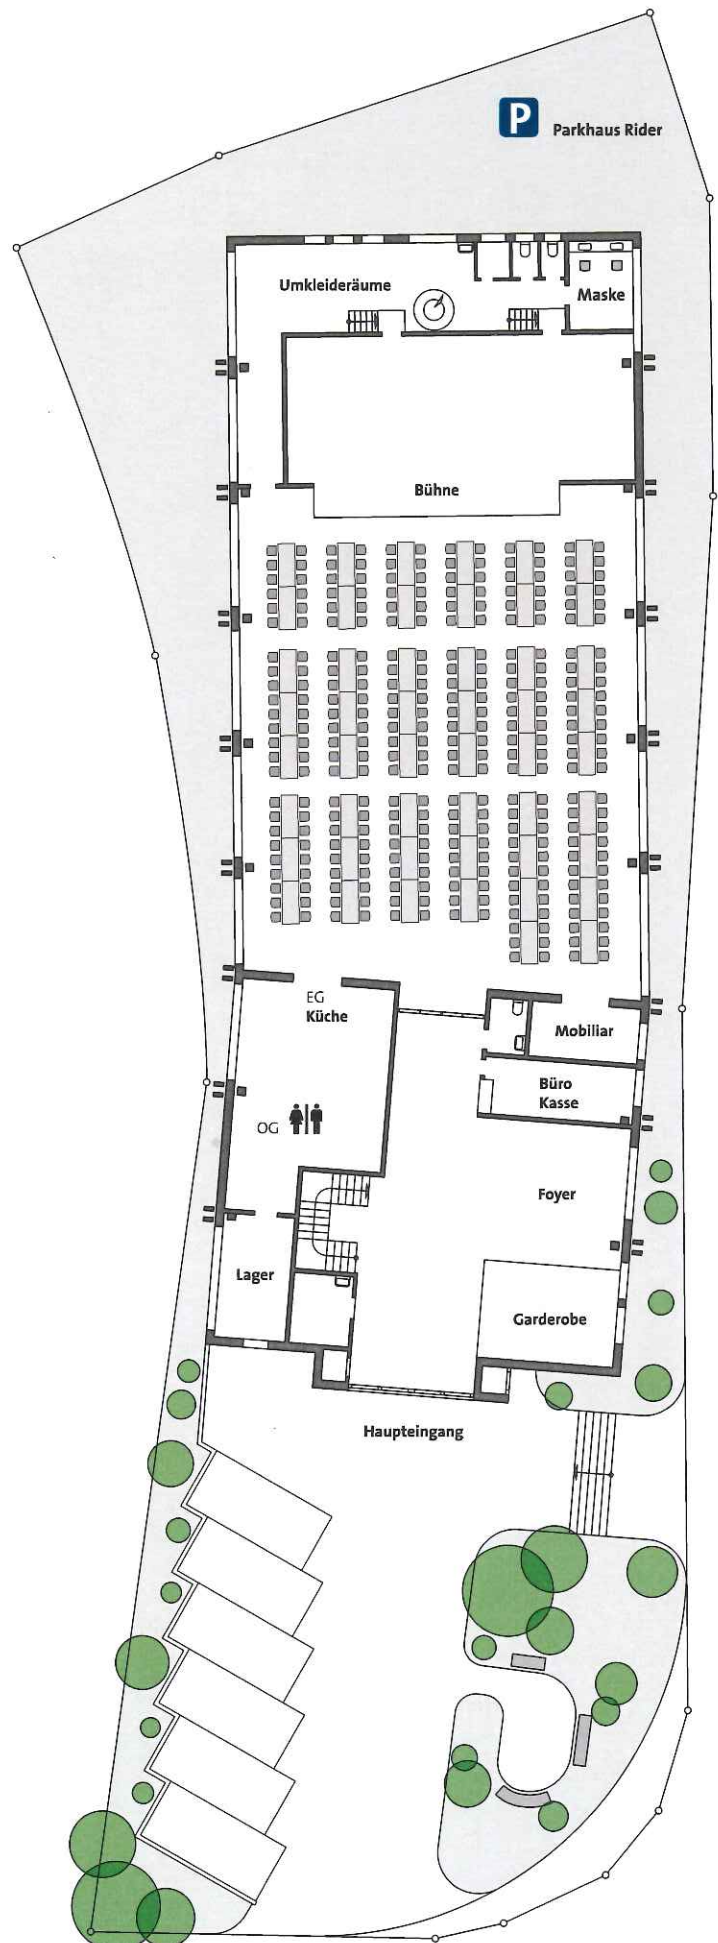

Halle am Riderbach

Bankettbestuhlung

Grundriss 2

Verwendungsmöglichkeiten

Bankette, Firmenanlässe.

Restauration im Foyer sowie in der Halle.

Fassungsvermögen

390 Personen

Anfragen und Buchung

Finanzverwaltung Oberhofen am Thunersee
Schlössli · Schoren 1
CH-3653 Oberhofen

Telefon 033 244 11 16
Telefax 033 244 11 25

finanzverwaltung@oberhofen.ch
www.oberhofen.ch

oberhofen
am thunersee